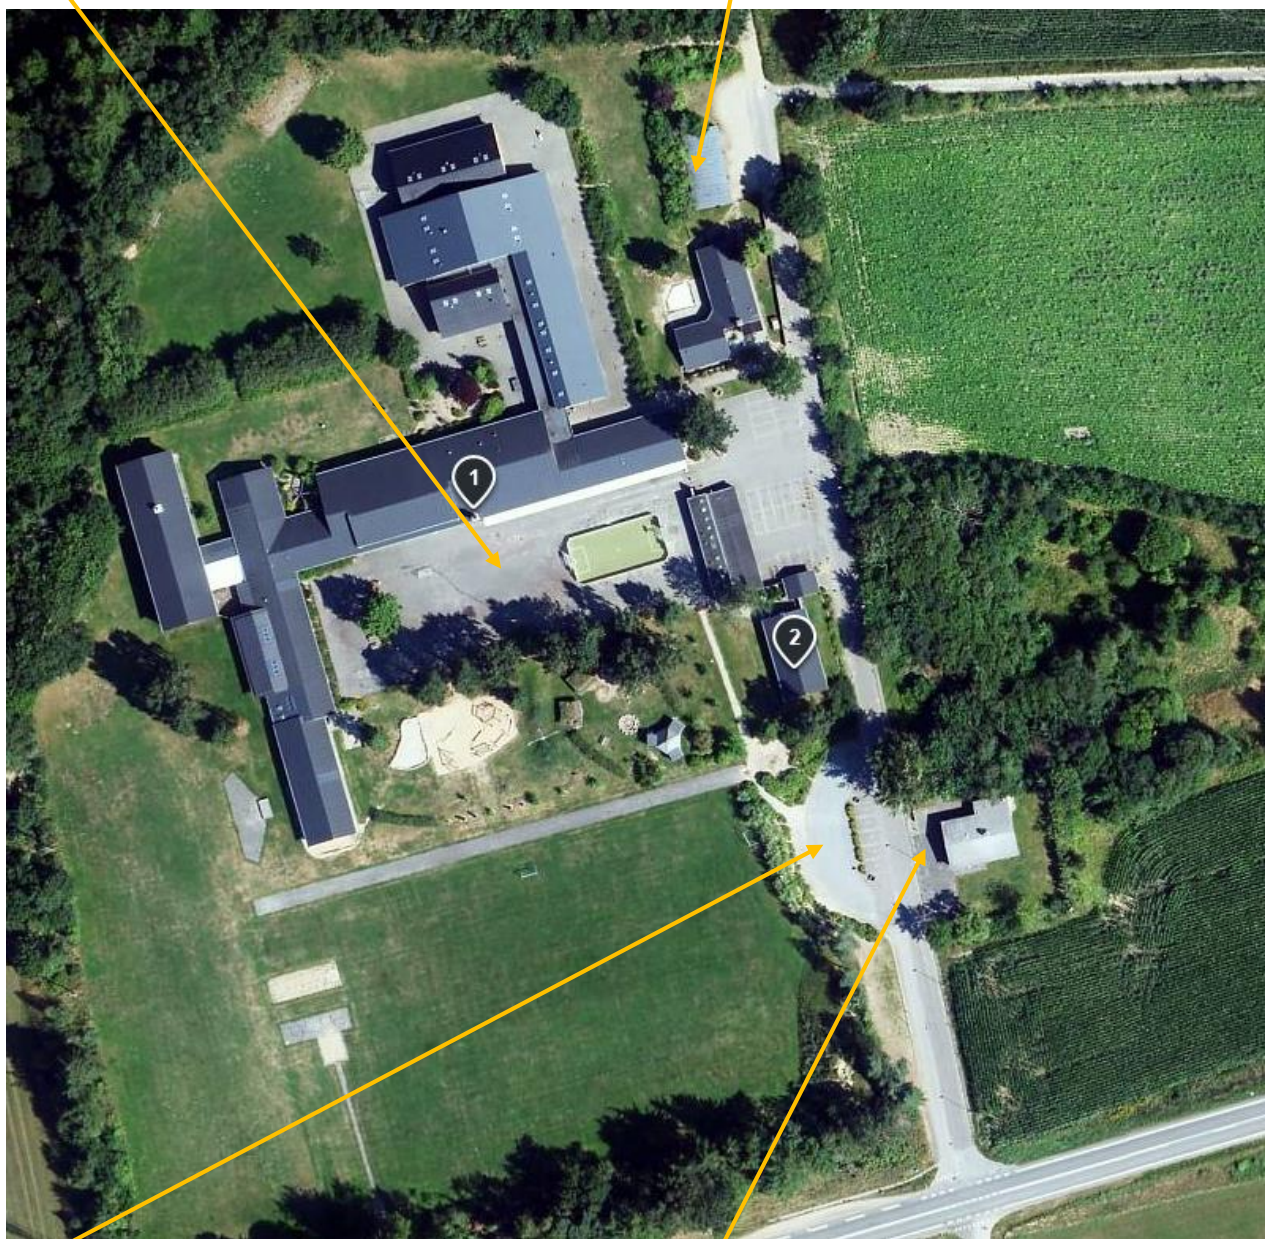

Trafik-oversigt Mønsted skole

Skolegården: Ved særlige arrangementer åbnes skolegården for parkering

Cykelskur

Buslomme: i tidsrummet 7.55-8.10 er den reserveret til skolebusser.
Øvrige tidspunkter kan den benyttes til at aflevere børn, som kan gå til skolegården ad sti.

Ekstra P-pladser